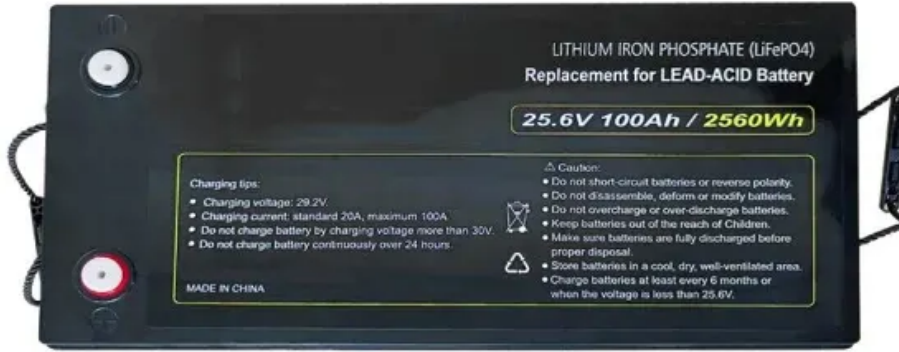

DANIELCZYK

ألواح الطاقة الشمسية الريفية BESS

ألواح الطاقة الشمسية الريفية BESS

تعرف على السبب وراء بقاء وحدات الطاقة الشمسية ذات الشاشة الكاملة على الجانب A أكثر نظافة بشكل طبيعي، وتتطلب صيانة أقل، وتنتج المزيد من الطاقة في البيئات المليئة بالغبار مقارنة بالألواح المؤطرة التقليدية.