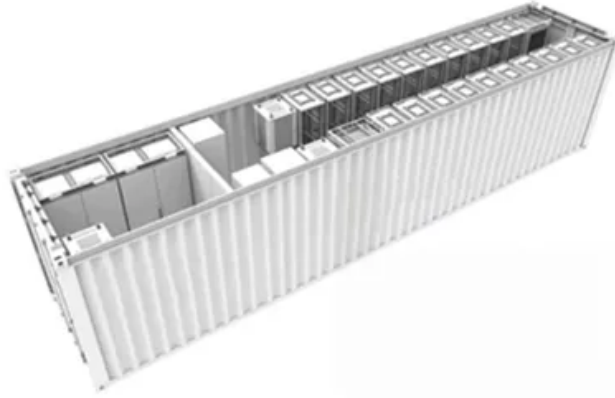

DANIELCZYK

خزانة تخزين الطاقة غرفة رش الطلاء

TAX FREE

1-3MWh

BESS