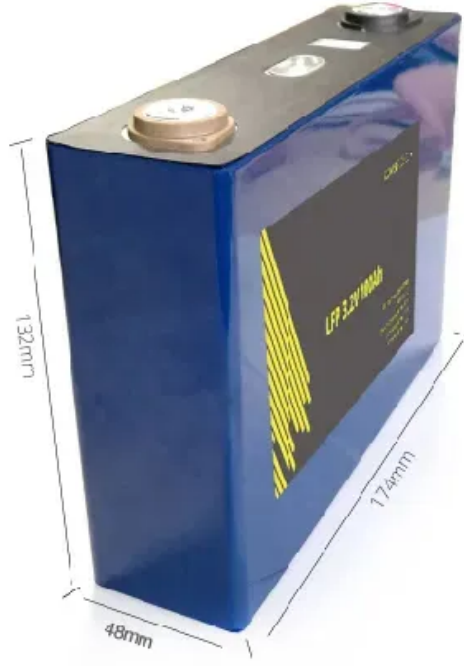

DANIELCZYK

صندوق تصميم مصدر الطاقة الخارجي

نظرة عامة

ملخص صندوق توزيع الطاقة المتكامل الخارجي من سلسلة JP هو جهاز قياس متكامل متعدد الوظائف، ومخرج، وتعويض الطاقة التفاعلية ووظائف أخرى لتحقيق جهاز توزيع الطاقة المتكامل الخارجي، مع ماس كهربائي، وحمل زائد، وزيادة الجهد، وحماية من التسرب ووظائف أخرى، وحجم صغير، ومظهر جميل، واقتصادي عملي، مثبت على عمود محول القطب الخارجي، وهو جيل جديد من منتجات توزيع الطاقة المثالية لتحويل شبكة الطاقة الحضرية والريفية.

صندوق تصميم مصدر الطاقة الخارجي

Sep 14, 2025 · للمكون الأمان دائرة رمز. فولت ١٢ بجهد المركبة في المنخفض الجهد مكونات جميع دَرُوبُ: الطاقة توزيع صندوق · Sep 14, 2025
الرئيسي هو F، لضمان سلامة الكهرباء. في حالة حدوث قصر كهربائي أو زيادة في التيار، يُمكن فصل مصدر الطاقة لحماية ...