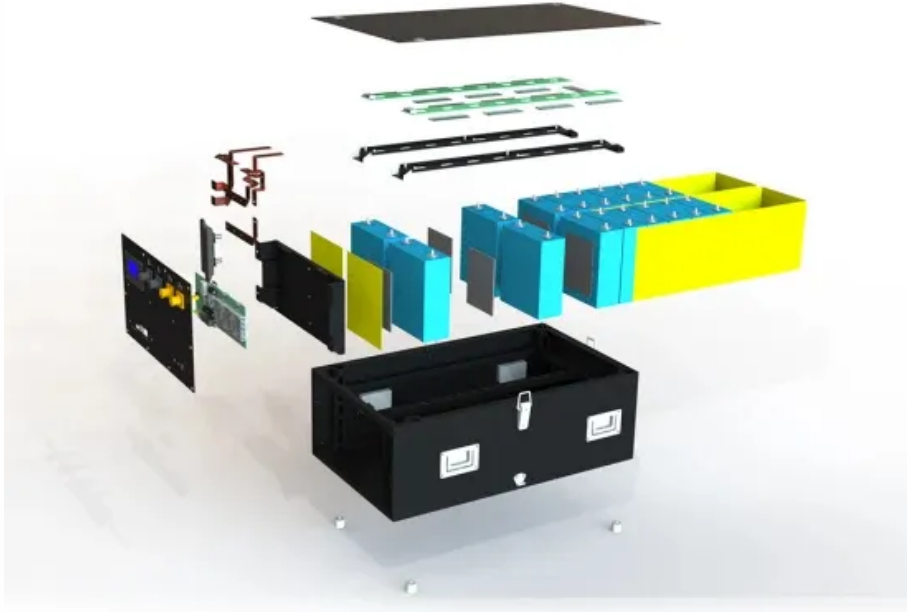

DANIELCZYK

قاطع عطل أرضي في الصين في قبرص

نظرة عامة

ما هي فوائد الإبر الصينية لغرض التخسيس؟ وفي حالة حز الإبر الصينية لغرض التخسيس فإنها تساعد على حرق الدهون الزائدة وتخفف التوتر والقلق عند المريض مما يساعده في الاستمرار وتعد من الوسائل المنشطة للدورة الدموية وزيادة الطاقة وكذلك فهي من الوسائل الآمنة لعدم احتوائها على مواد كيميائية المضرة بالصحة.

ما هي الإبر الصينية؟ الإبر الصينية ليست من الحقن المغذية، وليست في معنى الطعام أو الشراب، بل لا يتم عن طريقها إدخال شيء من المحاليل أو السوائل للجسم، كما هو الحال في الحقن العلاجية المعتادة، وإنما هي عبارة عن وخز، واستثارة لأماكن معينة في الجسم، دون أن يكون المقصود منها إدخال شيء من السوائل إليه، كما سبق نقله.