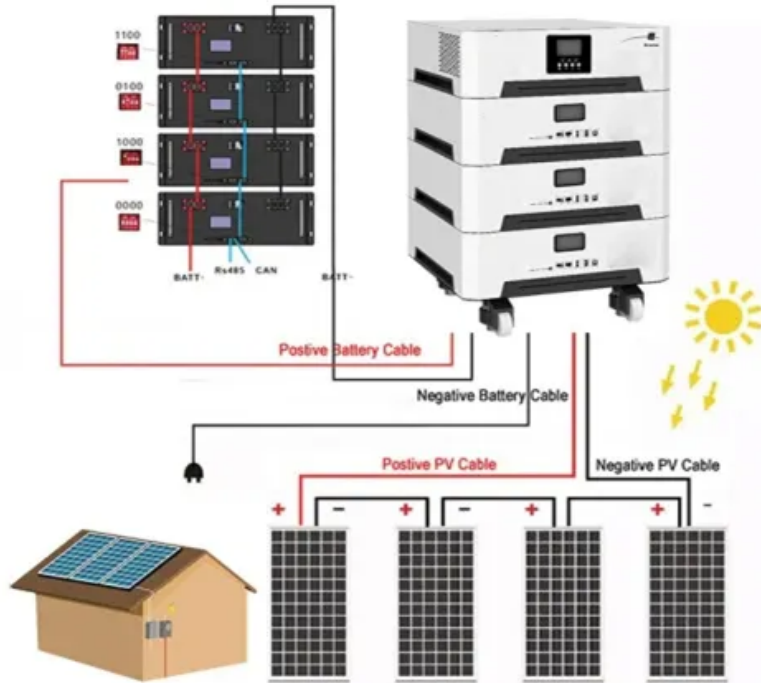

DANIELCZYK

موقع الاستخدام الشامل للطاقة في لندن